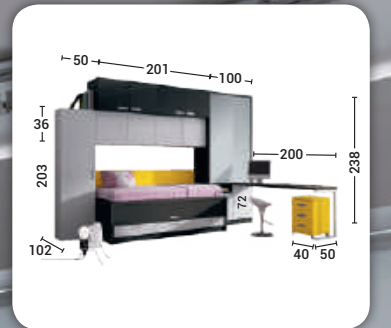

COMPACTO
3 CAJONES
CAMA
OCULTA
GIRATORIA

- Múltiples configuraciones.
- Varias medidas de ancho y alto de cubos para configurar la cama que mas nos guste y nos de el servicio que necesitamos.
- La cama de abajo tiene ruedas giratorias.
- Posibilidad iluminación Led y USB integrados.