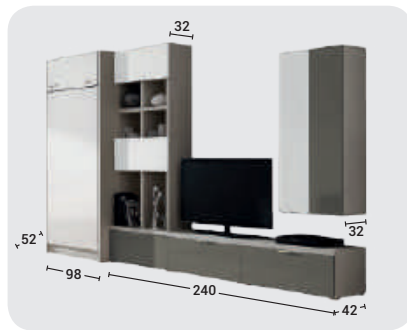

Apta para Pladur