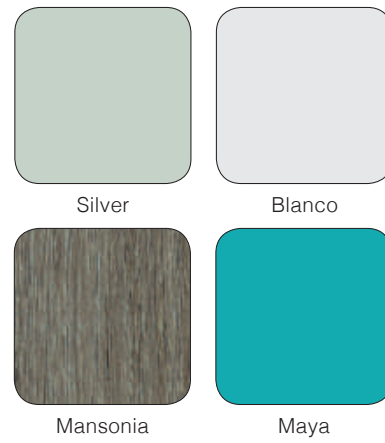

COMPACTO
'TETRIX'

Auto Portante

- Compacto 3 camas litera,
- Modelo autoportante , no necesita sujetar a la pared.
- Varias combinaciones y medidas.