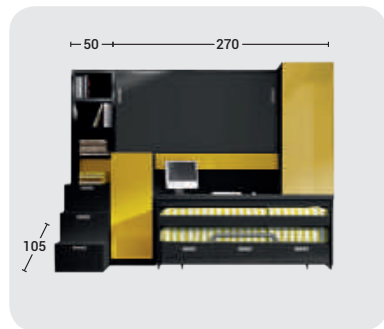

COMPACTO
'SINTRA'

Plomo

Amarillo