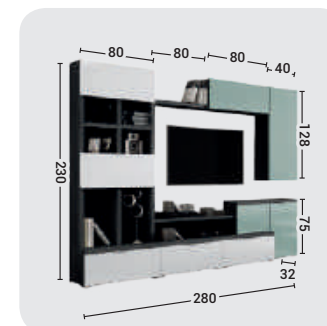

- Varias medidas de ancho y alto de los combos para conseguir lo que necesitamos

MODELO
'PARTNER LOFT'
COCINA
CONVERTIBLE
DE 127 cm ANCHO

- Incluye microondas, placa vitro, pila, grifo y campana.
- Se necesita toma de agua, desagüe y luz detrás del mueble, así como tubo de extracción gases. No incluye fontanería.
- Mueble para frigorífico integrable de 60cm ancho x 238,5 cm altura x 62 cm fondo no incluido.
- Medidas ancho 127cm, alto 238,5 cm, fondo 62 cm cocina mas 17 cm barra abatible. Desplazamiento barra abierta 190 cm.
- Para cualquier medida especial consultar fábrica.