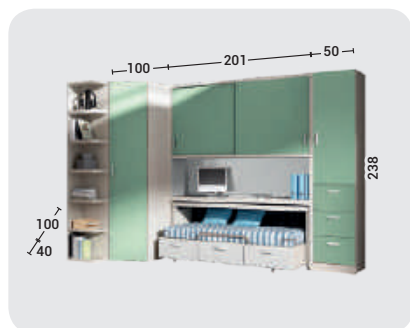

Rosa Nube

Blanco

Verde Nube

CAMA CUBO Y PUENTE DE RINCÓN 5 PUERTAS

- Posibilidad varias combinaciones medidas cama.
- Posibilidad iluminación Led y puertos USB integrados.

MODELO
'VENUS'

COMPACTO
CAMA RUEDAS
Y MESA
EXTRAIBLE
ALTO ARMARIO
CORREDERAS