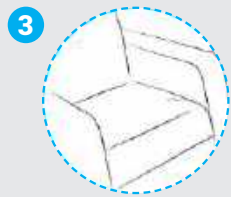

iT 14

iT 19

TELAS TAPICERÍA

1 Retira el exceso de producto derramado sobre el tejido con papel absorbente.

2 Moja la mancha con agua hasta que el tejido quede húmedo pero sin llegar a empaparlo; puedes verter directamente el agua o utilizar un trapo. Espera unos segundos. Presiona con el trapo sobre el tejido manchado y frota suavemente con movimientos circulares hasta hacer desaparecer la mancha.

3 Si la mancha no desaparece del todo, repite el proceso las veces que sea necesario hasta que desaparezca; como no utilizas productos químicos el tejido no se dañará.

ABATIBLES

Verticales

Horizontales

Blocks