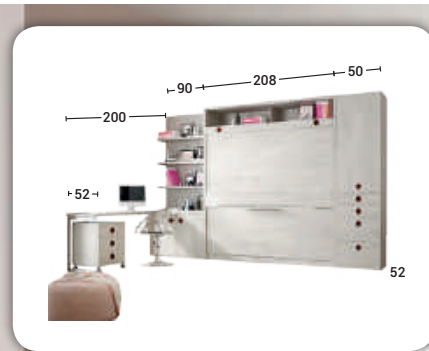

LITERA
HORIZONTAL
G-LINE DE
90x190 cm

Sistema Easy

Novedad

Apta para Pladur