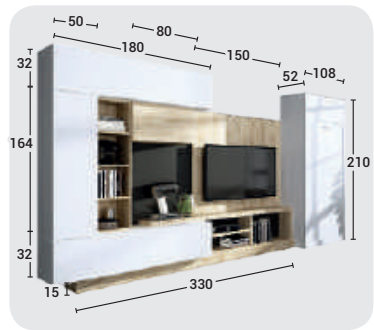

Blanco

Iroko

Maya

- Posibilidad varias combinaciones medidas cama.

SALONES, COCINAS Y LOFTS

SALÓN
'TENESSE'
CON ANCHO
VARIABLE

Apta para Pladur

Castaño