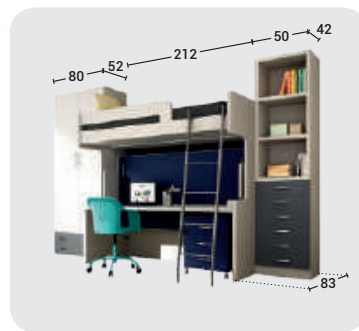

MODELO
'COMPACT'
LITERA CAMA
MESA DE
90 cm

Alamo

Náutico

Plomo

Auto Portante

- Posibilidad varias combinaciones medidas cama.
- Posibilidad de apertura y cierre eléctrico.
- Iluminación LED y puertos USB opcionales.
- Colchón hasta 20 cm.
- Tapa mesa de 52 cm de fondo.
- Sistema de sujeción elástico en las esquinas.
- Posibilidad de montar TV de 32 pulgadas.