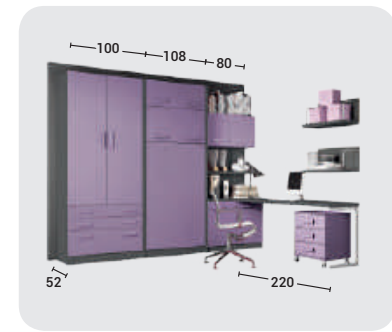

Rojo

Plomo

Blanco

CAMA VERTICAL
DE 90 cm
'SERIE LIMITED'

- Camas verticales serie limited fabricadas en todas las medidas.
- Apertura pata metálica automática.
- Apertura amortiguada.
- Robusted y poco desplazamiento.
- Aptas para paredes pladur.
- Mesa extensible de 40 fondo
- Iluminación Led y puertos USB opcionales.
- Apertura y cierre eléctrico opcional.
- Estantes interiores opcional.