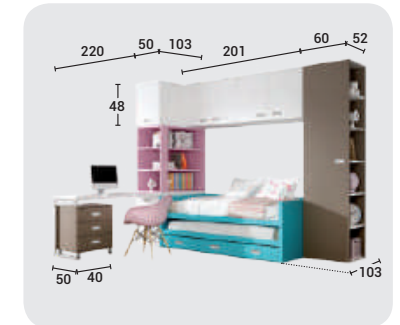

- Múltiples configuraciones.
- Compacto con la misma medida cama superior e inferior de fondo.
- Iluminación Led y puertos USB integrados opcionales.

COMPACTO 'KIDS' CON PUENTE RINCÓN