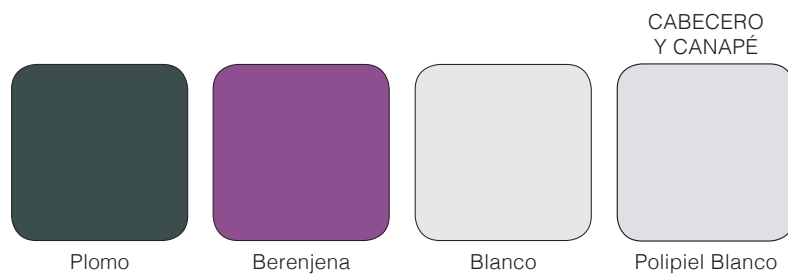

CAMA CABECERO Y CANAPÉ TAPIZADO