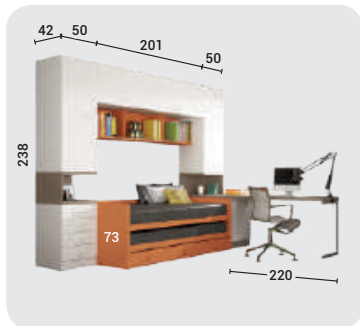

COMPACTO 'KIDS' CON PUENTE MESILLAS

- Múltiples configuraciones.
- Compacto con la misma medida de largo en la cama de arriba y abajo.
- Huevo mesillas cama.
- Posibilidad iluminación Led y puertos USB integrados.