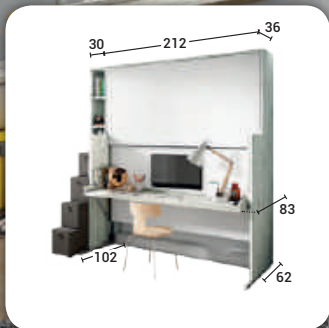

COMPACTO
'TETRIX'

Auto Portante

- Compacto 3 camas litera,
- Modelo autoportante , no necesita sujetar a la pared.
- Varias combinaciones y medidas.

CAMAS MESA

LITERA
CAMA MESA
MODELO
'PREMIERE'

- Posibilidad de varias medidas.
- Litera mesa autoportante, no necesita sujetar a la pared.
- Colchón de abajo de 20 cm, colchón de arriba de 15 cm.
- Tapa mesa de 52 cm de fondo.
- Apertura y cierre eléctrico opcional.
- Iluminación Led y puertos USB opcionales.
- Posibilidad montar TV de 32".