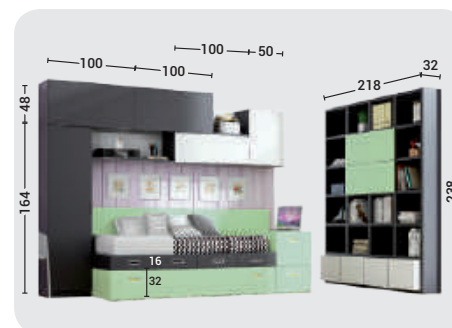

Naranja

Blanco

Mansonia

CAMAS CUBO

- Múltiples configuraciones
- Varias medidas de ancho y alto de cubos para configurar la cama que mas nos guste y nos de el servicio que necesitamos.
- Posibilidad iluminación Led y puertos USB integrados.