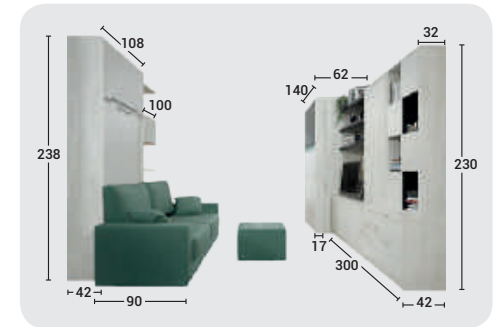

Mansonia

Oslo

Blanco

- Incluye microondas, placa vitro, pila, grifo, campana y frigorífico.
- Se necesita toma de agua, desagüe y luz detrás del mueble, así como tubo de extracción de gases. No incluye fontanería.
- Cocina de 127 cm ancho x 228,5 alto x 62+17 cm fondo.
- Medidas ancho 127 cm, alto 228,5 cm, fondo 62 cm cocina + 17 cm barra abatible. Desplazamiento barra abierta 190 cm.
- Para cualquier medida especial consultar fábrica.