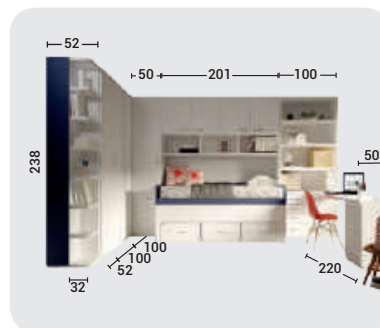

Maquillaje

- Ambas camas de 90 x 190.
- Varias medidas.
- Posibilidad iluminación Led y USB integrados.

COMPACTO
LEMA CON
PUENTE
4 PUERTAS

Blanco

Náutico

- Cama de 90x190 cm (posibilidad de varias medidas).
- Posibilidad iluminación Led y USB integrados.