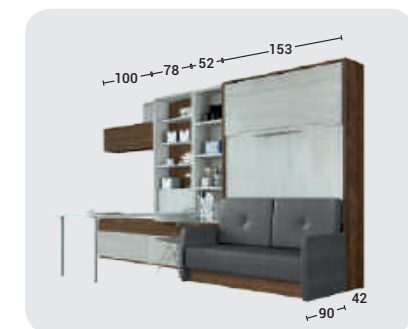

CAMA VERTICAL G-LINE
MATRIMONIO CON
SOFÁ BRAZO ESTRECHO

Nórdico

Nogal

- Piecero de apertura automática.
- Sistema sujeción colchón elástico en las esquinas.
- Posibilidad de automatizar la bajada y subida cama eléctrica.
- Posibilidad de iluminación integrada LED y puerto USB.
- Posibilidad varias combinaciones medidas cama.
- Mesa comedor abatible en varias medidas de hasta 83 ancho y 162 largo.