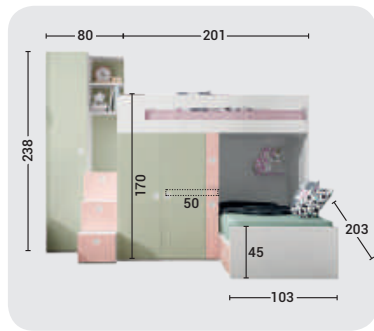

COMPACTO
LYON
RINCÓN
CON MESA
OCULTA

Maquillaje

Verde Nube

Blanco

- Posibilidad varias combinaciones medidas cama.
- Mesa extraíble de aprox. 90x48 cm con patas.
- Posibilidad de Iluminación LED y puertos USB integrados.