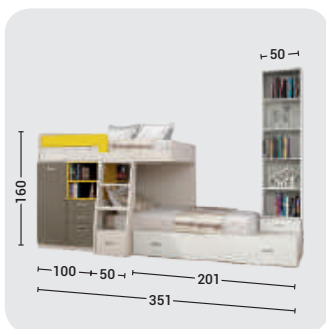

- Múltiples configuraciones y medidas.
- Compacto con la misma medida de largo en la cama de arriba y abajo.
- Fácil acceso a la cama superior con escalera.

Amarillo

Gris Tórtola

Alamo

LITERA
TREN LINEA
MODELO
'CONFORT'