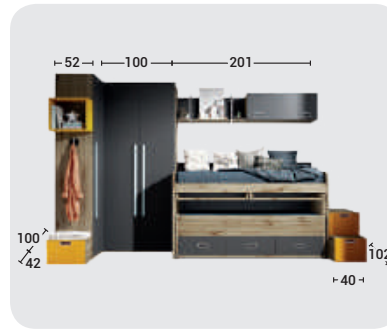

COMPACTO
2 CAMAS Y
2 MESAS
EXTRAIBLES
MODELO
VIENA

Plomo

Amarillo

Castaño

- Posibilidad varias combinaciones medidas cama.
- Colchón de 20 cm.
- 2 Mesas de 60 cm de fondo extraibles.

CAMA NIDO EN RINCÓN

- Posibilidad iluminación Led y USB integrados.
- 3 Camas nido.
- Bajo arcón elevable.