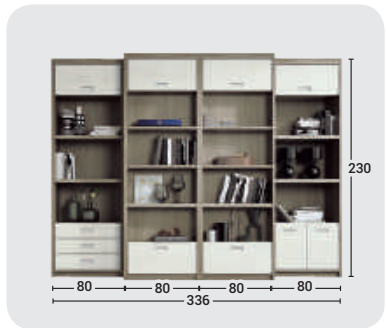

CAMA
VERTICAL
135x190
OCULTA
LIBRERÍA