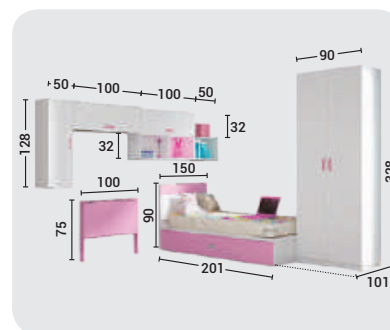

CAMA CUBO

- Múltiples configuraciones.
- Varias medidas de ancho y alto de cubos para configurar la cama que mas nos guste y nos de el servicio que necesitamos.

Plomo

Rojo

Blanco

CAMA NIDO
CAMA ABAJO
Y MESA PARED
ABATIBLE