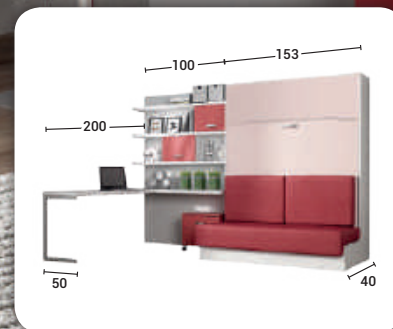

CAMA
VERTICAL DE
MATRIMONIO
CON ARCÓN
Y SOFÁ SIN
BRAZOS

Auto Portante

- Posibilidad varias combinaciones y medidas cama.
- Sistema sujeción colchón.
- Piecero apertura automática.
- Arcón inferior bajo asiento sofá.
- Opcional brazos tapizados de 3,5 o 10 cm ancho.
- Iluminación Led y puertos USB opcionales.
- Apertura y cierre eléctrico opcional.