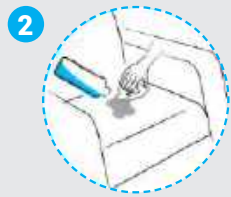

iT 14

iT 19

TELAS TAPICERÍA

1 Retira el exceso de producto derramado sobre el tejido con papel absorbente.

2 Moja la mancha con agua hasta que el tejido quede húmedo pero sin llegar a empaparlo; puedes verter directamente el agua o utilizar un trapo. Espera unos segundos. Presiona con el trapo sobre el tejido manchado y frota suavemente con movimientos circulares hasta hacer desaparecer la mancha.

3 Si la mancha no desaparece del todo, repite el proceso las veces que sea necesario hasta que desaparezca; como no utilizas productos químicos el tejido no se dañará.

ABATIBLES

Verticales

Horizontales

Blocks