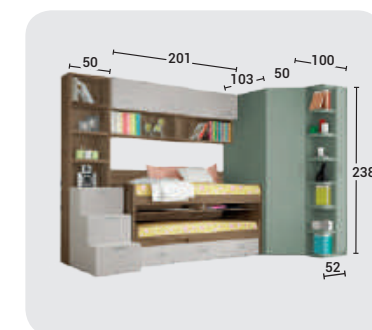

- Posibilidad de varias medidas de cama.
- 2 mesas de 60 extraíbles.
- Armario 100 x 140.
- Posibilidad de Iluminación integrada led y puerto USB.

COMPACTO
2 CAMAS DE 90 Y DOS
MESAS ESTUDIO
MODELO VIENA