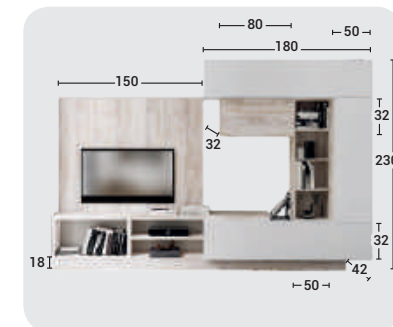

LOFT CON LITERA VERTICAL G-LINE MATRIMONIO 2+1, SOFÁ, CHAISE LONGUE Y SALÓN TENESSE

- Loft cama litera matrimonio y chaise longue.
- Salón completo con mueble, cama, litera y sofá.
- Litera abajo cama doble.
- Litera de abajo de 90.