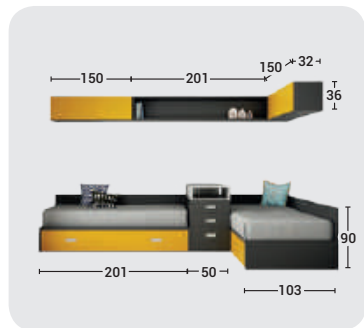

COMPACTO
2 CAMAS Y
2 MESAS
EXTRAIBLES
MODELO
VIENA

Plomo

Amarillo

Castaño

- Posibilidad varias combinaciones medidas cama.
- Colchón de 20 cm.
- 2 Mesas de 60 cm de fondo extraibles.

CAMA NIDO EN RINCÓN

- Posibilidad iluminación Led y USB integrados.
- 3 Camas nido.
- Bajo arcón elevable.