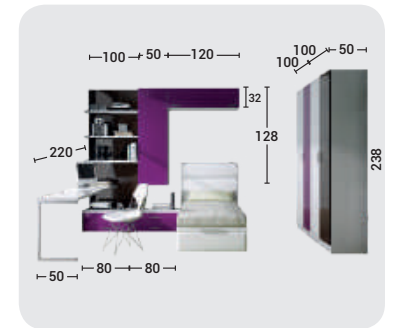

- Múltiples configuraciones y medidas.
- Varias medidas de ancho y alto de cubos para configurar la cama que mas nos guste y nos de el servicio que necesitamos.
- Canapé y cabecero tapizado en varios colores,