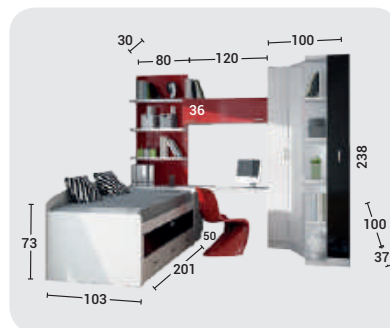

- Posibilidad de cualquier medida de cama.
- Mesa de pared a medida de sus necesidades.

Plomo

Rojo

Blanco

COMPACTO 3 CAJONES CAMA OCULTA

- Múltiples configuraciones.
- Varias medidas de ancho y alto de cubos para configurar la cama que mas nos guste y nos de el servicio que necesitamos.