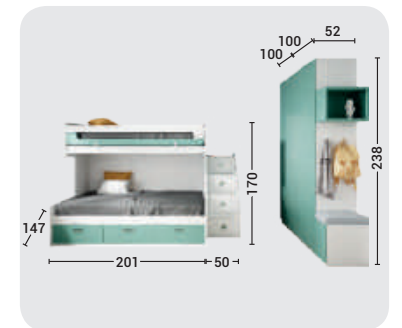

- Varias medidas.
- Iluminación Led y puertos USB integrados opcionales.