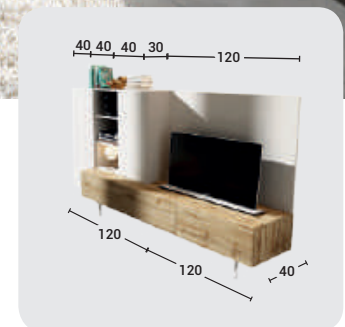

CAMA
HORIZONTAL
G-LINE
135x190 Y SOFÁ

- Piecero de apertura automática.
- Sistema de sujeción colchón elástico en las esquinas.
- Posibilidad de automatizar la bajada y subida cama.
- Posibilidad de Iluminación integrada LED y puerto USB.
- Posibilidad varias combinaciones medidas cama.