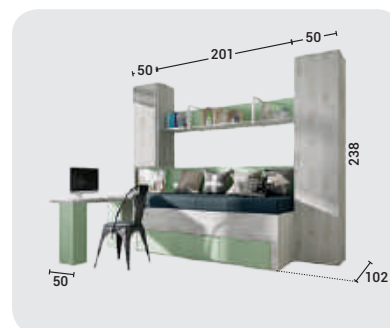

COMPACTO
LEMA Y
ARCÓN
MESA
EXTRAIBLE

- Compacto Lema 90x190 las 2 camas.
- Arcón mesa extraíble de 100.
- Tapa extraíble salva radiador.
- Estantería metálica serie Lux tubo de 20 mm.
- Posibilidad iluminación Led y USB integrados.