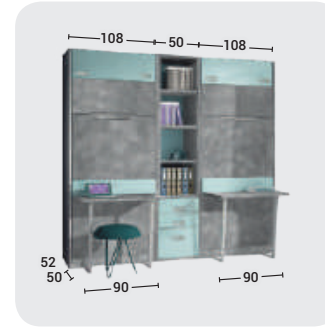

LITERA VERTICAL G-LINE 90x190 CON MESA

Apta para Pladur

- Pie cero de apertura automática.
- Posibilidad de usar solo cama inferior.
- Sistema sujeción colchón elástico en las esquinas.
- Colchón es de 11 cm de 50 fondo y 15 cm en 60 de fondo.
- Iluminación Led opcional.
- Puertos USB opcional.
- Mesa automática, fondo 50 cm.
- Posibilidad de dejar objetos en la mesa de 12 cm de alto.