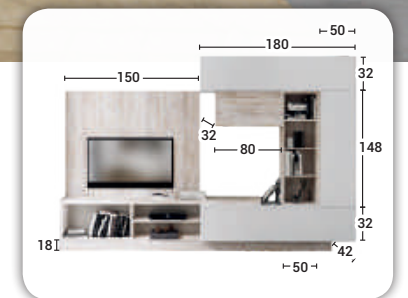

SALÓN 'TENESSE'

- Salón adaptable a varias medidas.