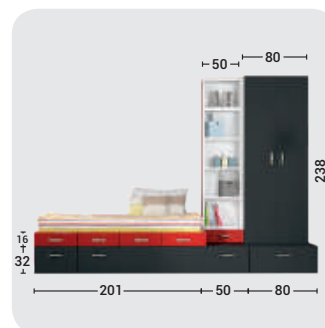

COMPACTO 'KIDS' CON PUENTE MESILLAS

- Múltiples configuraciones.
- Compacto con la misma medida de largo en la cama de arriba y abajo.
- Huevo mesillas cama.
- Posibilidad iluminación Led y puertos USB integrados.