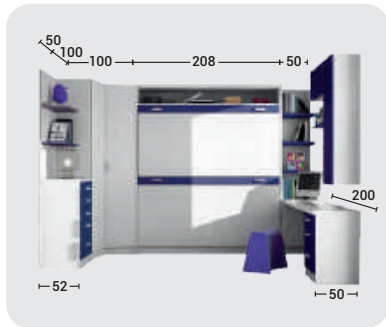

LITERA
HORIZONTAL
90 'LIMITED'