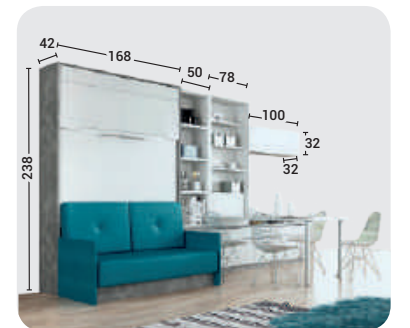

Blanco

- Ajuste de medida hasta +/-20 cm.
- TV hasta 65 pulgadas.
- Litera o cama vertical a juego de varias medidas.

Piedra

Blanco

Tela Nido 17

CAMA G-LINE
VERTICAL 135x190
Y SOFÁ BRAZO
ESTRECHO

- Piecero de apertura automática.
- Sistema sujeción colchón elástico en las esquinas.
- Posibilidad de automatizar la bajada y subida cama.
- Posibilidad de Iluminación integrada LED y puerto USB.
- Posibilidad de varias combinaciones medidas cama.
- Mesa comedor abatible en varias medidas.